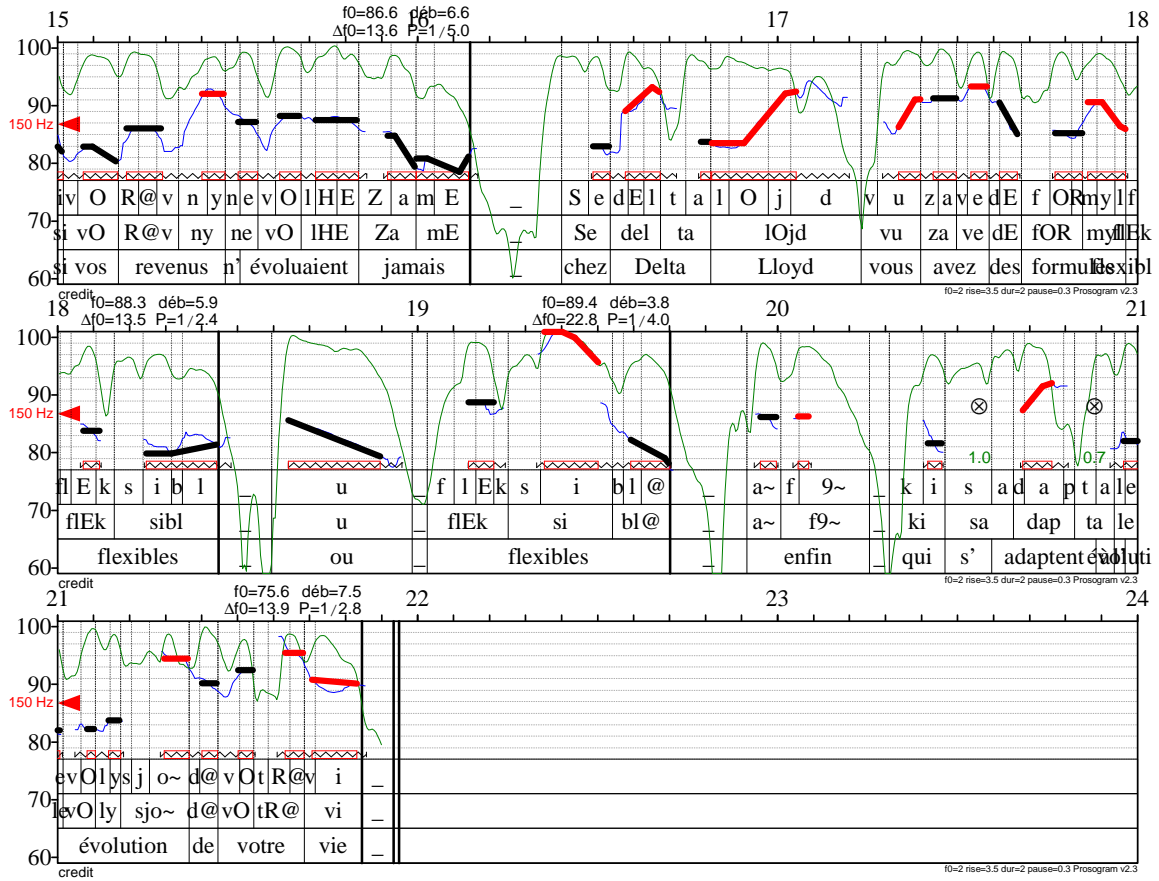

1. ProsoReportDynamic (unités = "énoncés")

3. ProsoReportDynamic (unités = ga) CB_FI5_Reg