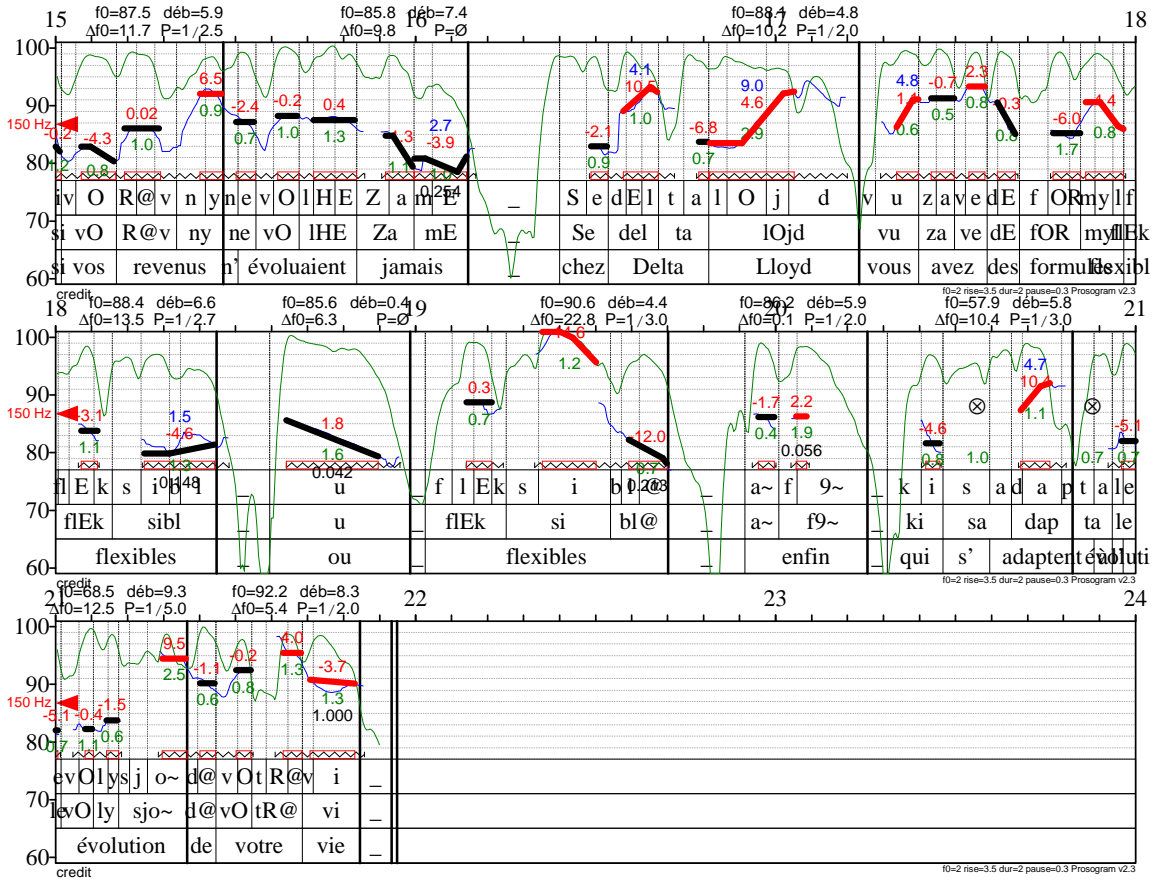

1. ProsoReportDynamic (unités = "énoncés")

3. ProsoReportDynamic (unités = ga) CB_FI5_Reg