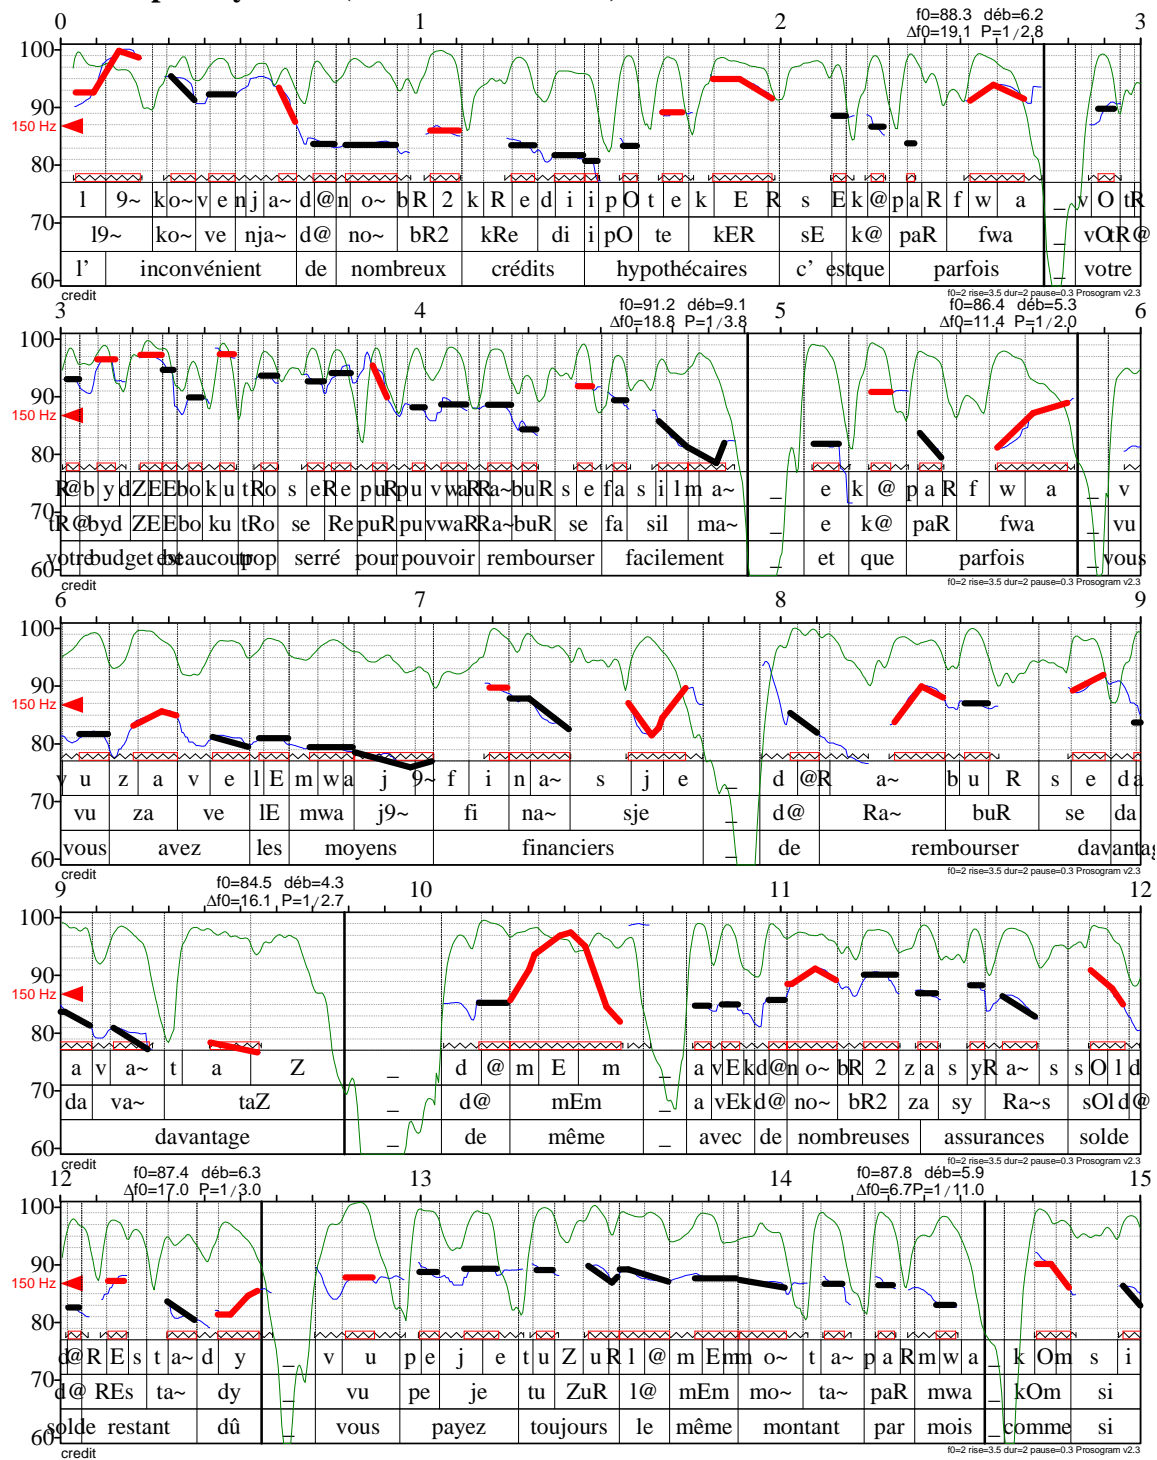

1. ProsoReportDynamic (unités = "énoncés")

3. ProsoReportDynamic (unités = ga) CB_FI5_Reg